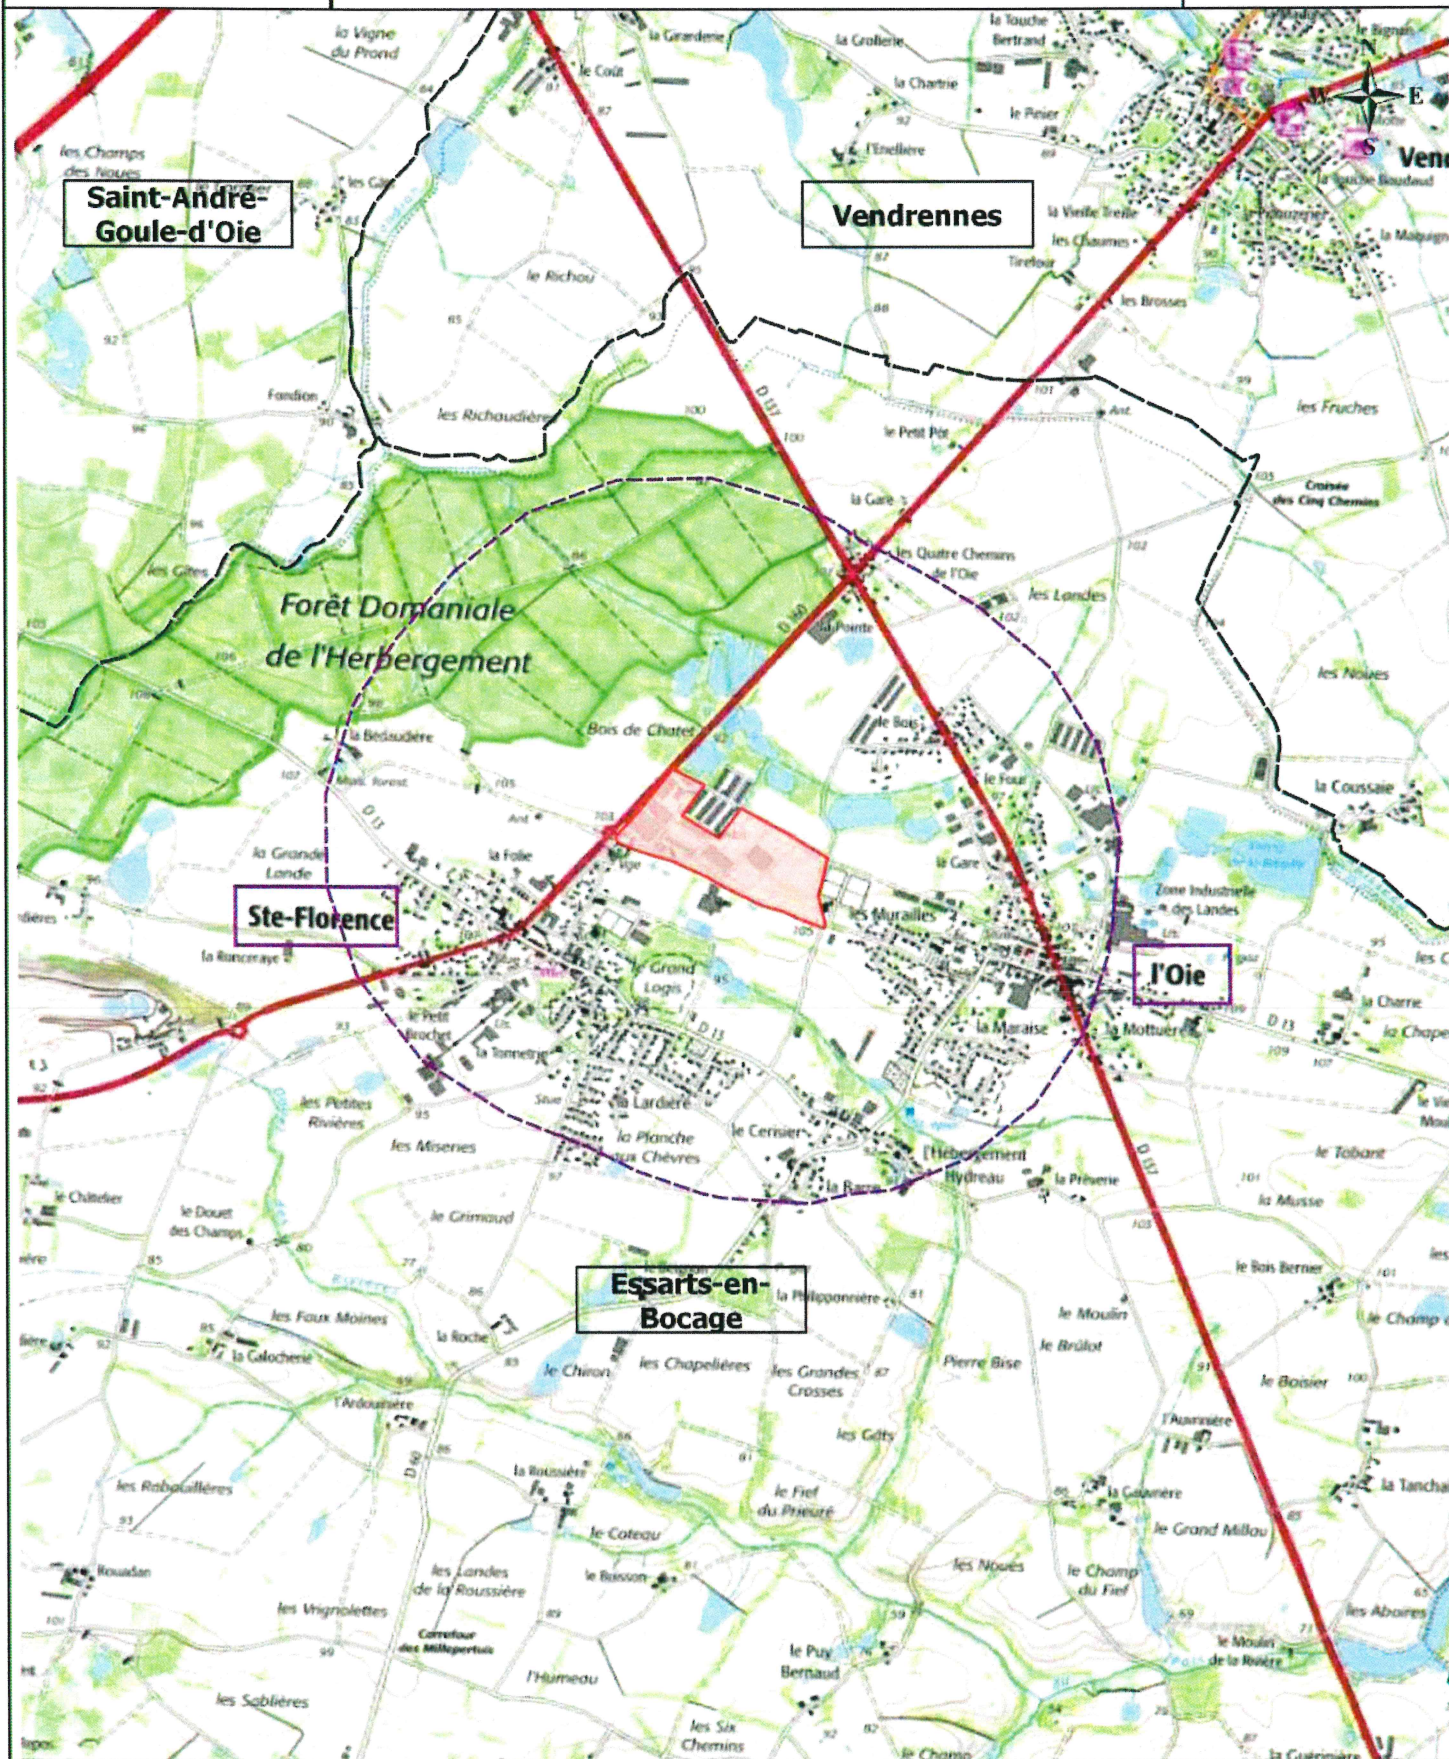

Annexe 2 :

Plan de situation au 1/25 000

Légende

-  Emprise du site ICPE PIVETEAU BOIS "La Vallée"
-  Zone d'affichage 1 km
-  Limite communale

0 250 500 m

Annexe 3 :

Montage photographique

Légende

 Emprise ICPE du site PIVETEAU BOIS "La Vallée"

0 100 200 m

Prise de vue 1

Source : PIVETEAU BOIS le 29/08/2023

Prise de vue 2

Source : PIVETEAU BOIS le 29/08/2023

Prise de vue 3

Source : PIVETEAU BOIS le 29/08/2023

Plan des abords du projet

Légende

- Emprise ICPE du site PIVETEAU BOIS "La Vallée"
- Voisinage économique et communale
- Habitations
- Réseau hydrographique

0 100 200 m