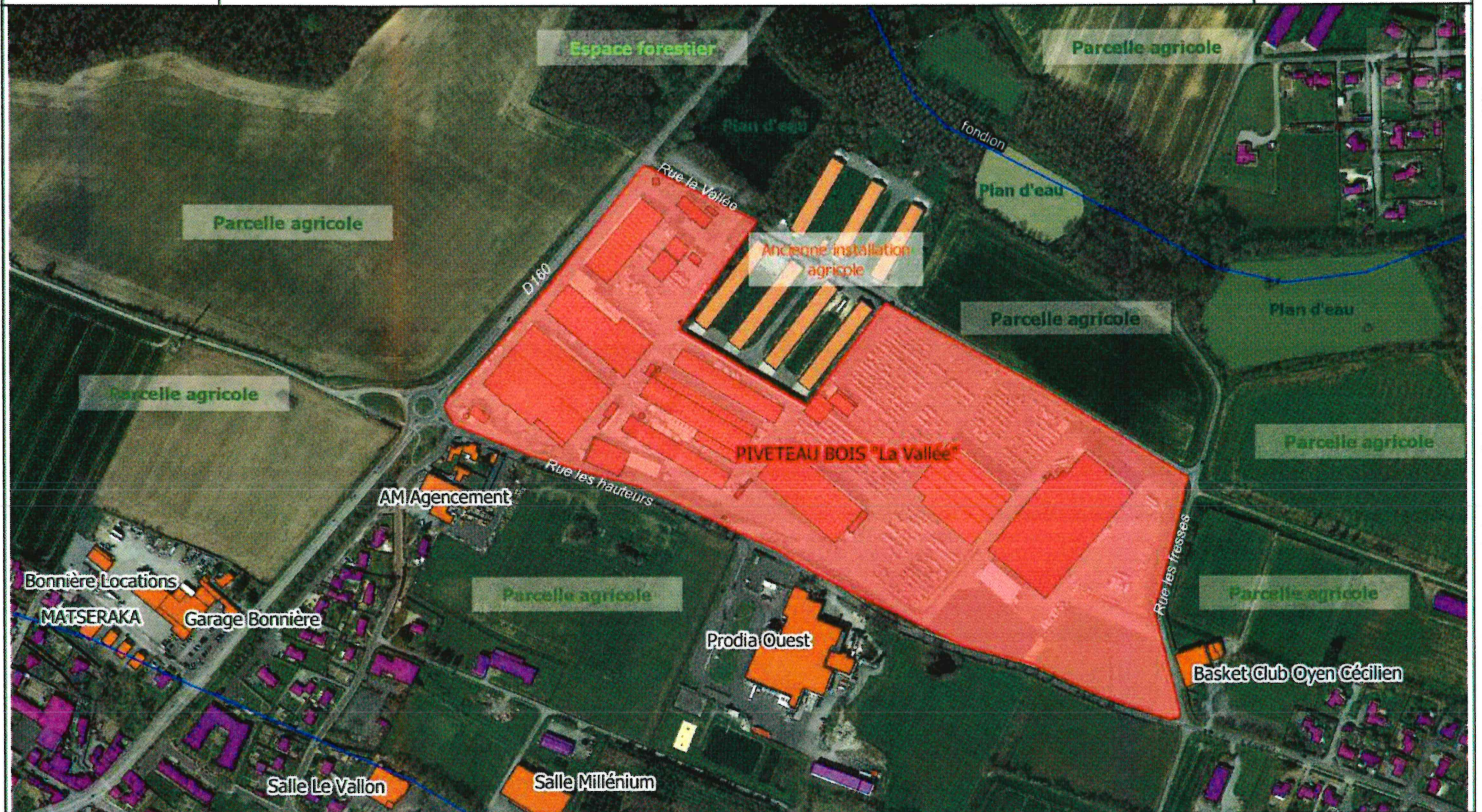

Annexe 2 :

Plan de situation au 1/25 000

Légende

-  Emprise du site ICPE PIVETEAU BOIS "La Vallée"
-  Zone d'affichage 1 km
-  Limite communale

0 250 500 m

Annexe 3 :

Montage photographique

Légende

 Emprise ICPE du site PIVETEAU BOIS "La Vallée"

0 100 200 m

Prise de vue 1

Source : PIVETEAU BOIS le 29/08/2023

Prise de vue 2

Source : PIVETEAU BOIS le 29/08/2023

Prise de vue 3

Source : PIVETEAU BOIS le 29/08/2023

Prise de vue 4

Source : PIVETEAU BOIS le 29/08/2023

Prise de vue 5

Source : PIVETEAU BOIS le 29/08/2023

Annexe 4 :
Plan du projet

Implantation
H40

Implantation
H30

Annexe 5 :

Plan des abords du projet

Légende

- Emprise ICPE du site PIVETEAU BOIS "La Vallée"
- Voisinage économique et communale
- Habitations
- Réseau hydrographique

0 100 200 m