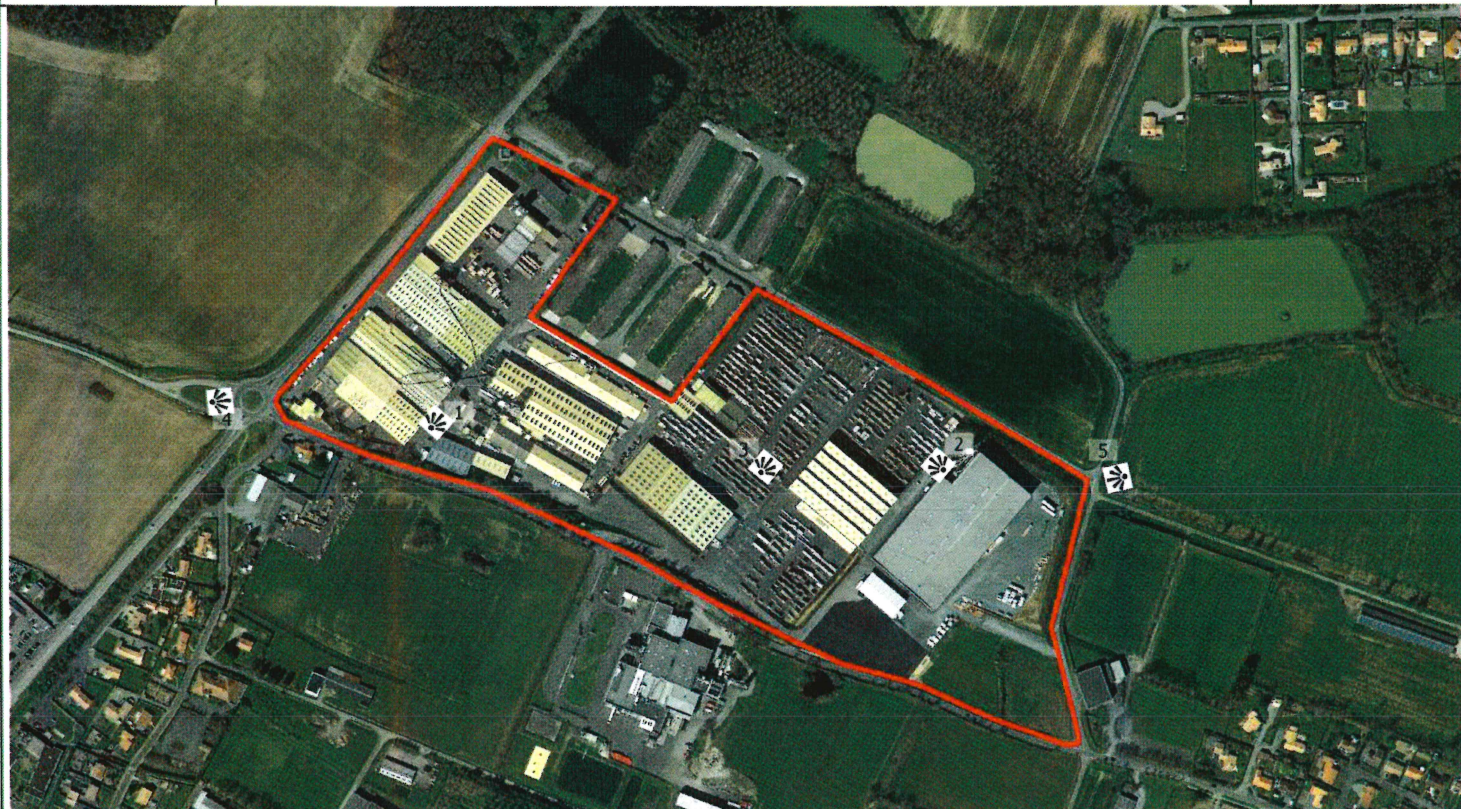

Annexe 2 :

Plan de situation au 1/25 000

Légende

-  Emprise du site ICPE PIVETEAU BOIS "La Vallée"
-  Zone d'affichage 1 km
-  Limite communale

0 250 500 m

Annexe 3 :

Montage photographique

Légende

 Emprise ICPE du site PIVETEAU BOIS "La Vallée"

0 100 200 m

Prise de vue 1

Source : PIVETEAU BOIS le 29/08/2023

Prise de vue 2

Source : PIVETEAU BOIS le 29/08/2023

Prise de vue 3

Source : PIVETEAU BOIS le 29/08/2023

Plan des abords du projet

Légende

- Emprise ICPE du site PIVETEAU BOIS "La Vallée"
- Voisinage économique et communale
- Habitations
- Réseau hydrographique

0 100 200 m