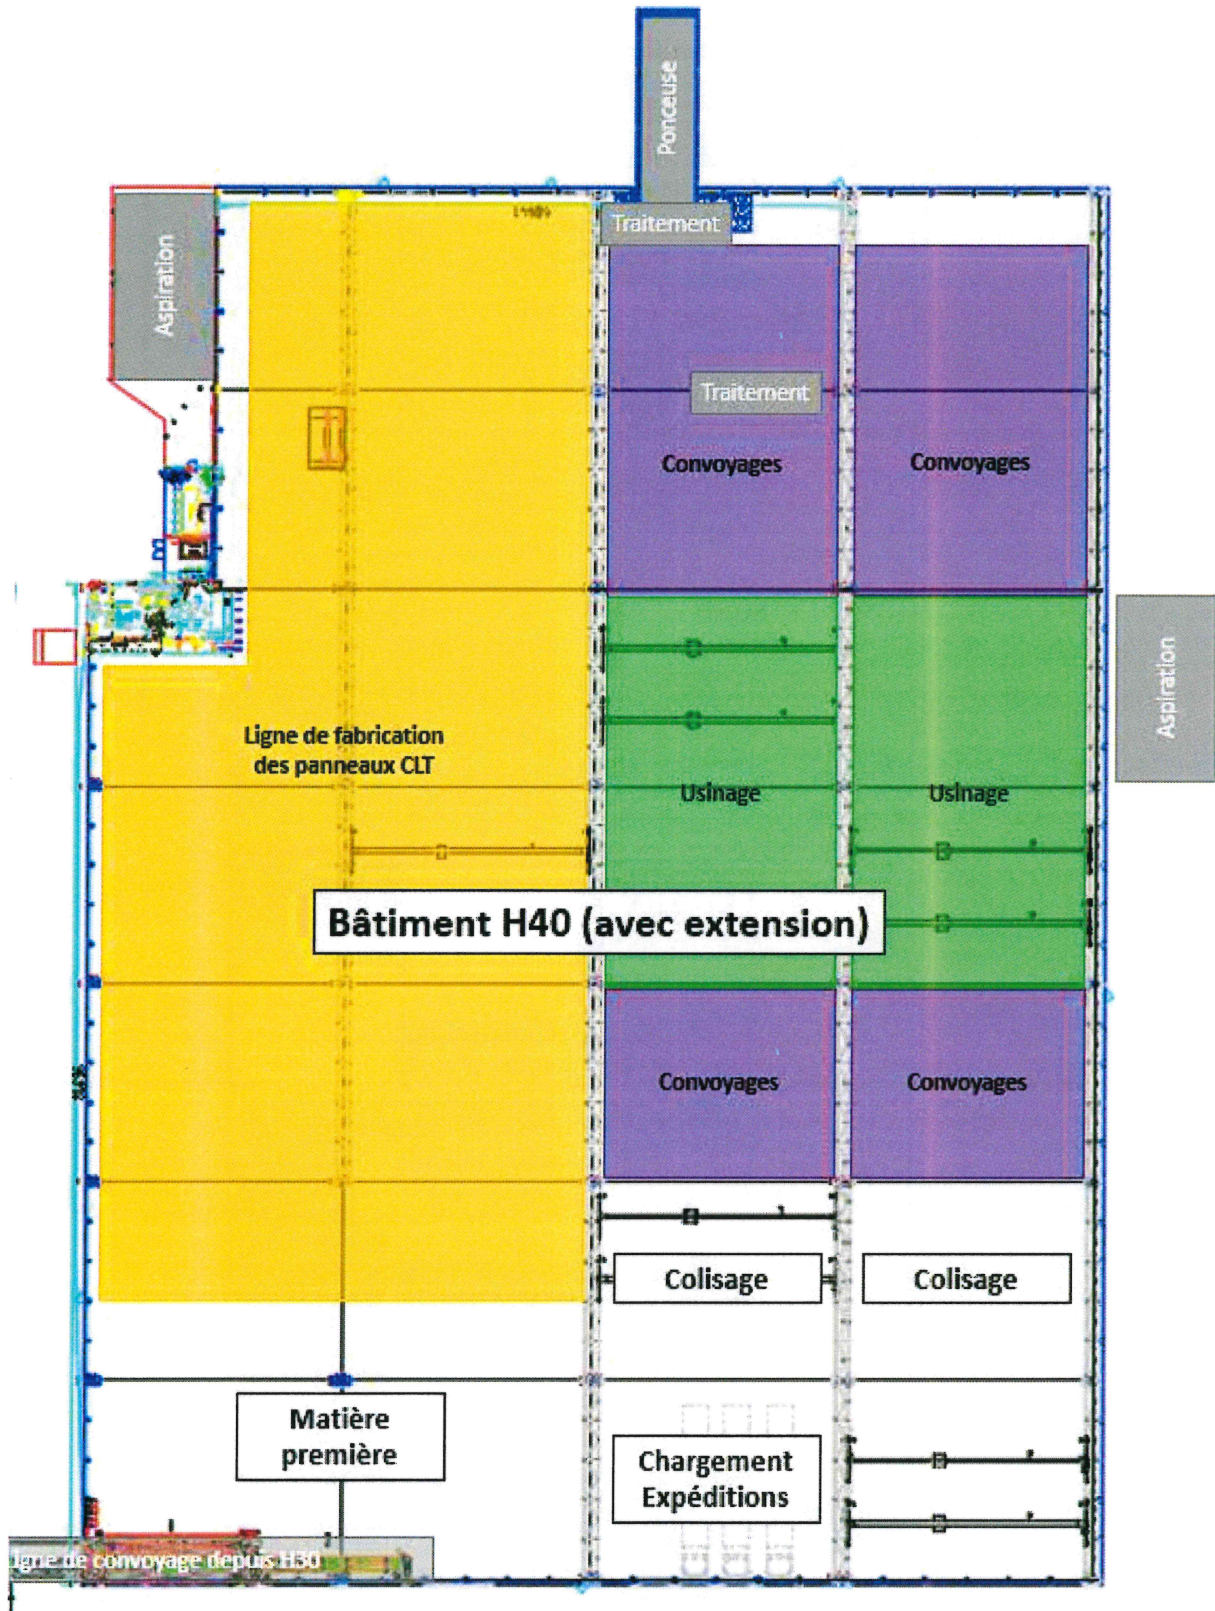

Annexe 2 :

Plan de situation au 1/25 000

Légende

-  Emprise du site ICPE PIVETEAU BOIS "La Vallée"
-  Zone d'affichage 1 km
-  Limite communale

0 250 500 m

Annexe 3 :

Montage photographique

Légende

 Emprise ICPE du site PIVETEAU BOIS "La Vallée"

0 100 200 m

Prise de vue 1

Source : PIVETEAU BOIS le 29/08/2023

Prise de vue 2

Source : PIVETEAU BOIS le 29/08/2023

Prise de vue 3

Source : PIVETEAU BOIS le 29/08/2023

Prise de vue 4

Source : PIVETEAU BOIS le 29/08/2023

Prise de vue 5

Source : PIVETEAU BOIS le 29/08/2023

Annexe 4 :
Plan du projet

Implantation
H40

Implantation
H30

Annexe 5 :

Plan des abords du projet

Légende

- Emprise ICPE du site PIVETEAU BOIS "La Vallée"
- Voisinage économique et communale
- Habitations
- Réseau hydrographique

0 100 200 m