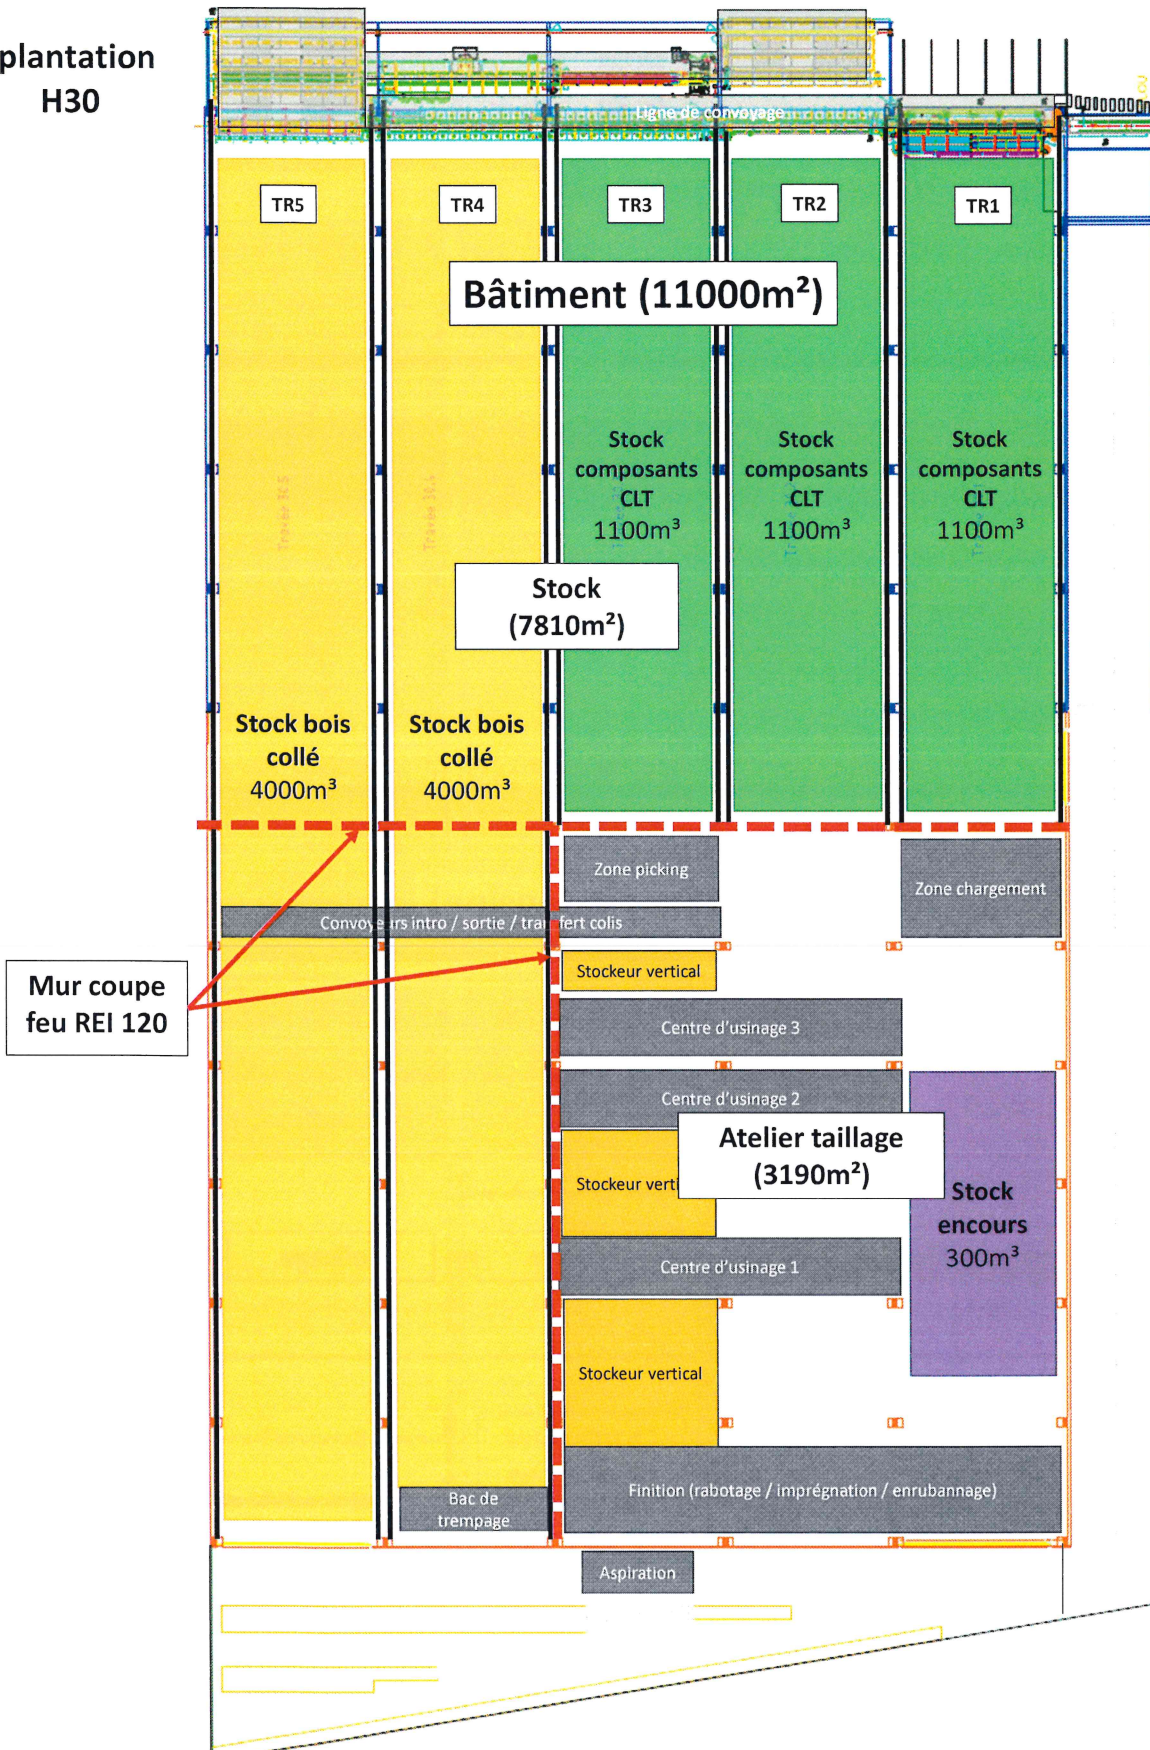

Annexe 2 :

Plan de situation au 1/25 000

Légende

-  Emprise du site ICPE PIVETEAU BOIS "La Vallée"
-  Zone d'affichage 1 km
-  Limite communale

0 250 500 m

Annexe 3 :

Montage photographique

Légende

 Emprise ICPE du site PIVETEAU BOIS "La Vallée"

0 100 200 m

Prise de vue 1

Source : PIVETEAU BOIS le 29/08/2023

Prise de vue 2

Source : PIVETEAU BOIS le 29/08/2023

Prise de vue 3

Source : PIVETEAU BOIS le 29/08/2023

Prise de vue 4

Source : PIVETEAU BOIS le 29/08/2023

Prise de vue 5

Source : PIVETEAU BOIS le 29/08/2023

Annexe 4 :
Plan du projet

Implantation
H40

Implantation
H30

Annexe 5 :

Plan des abords du projet

Légende

- Emprise ICPE du site PIVETEAU BOIS "La Vallée"
- Voisinage économique et communale
- Habitations
- Réseau hydrographique

0 100 200 m